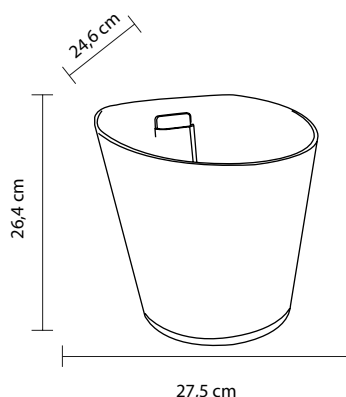

Categoria / Category / Catégorie / Categoria
Spumantiera / Bowl / Vasque / Cubitera grande

Materiale / Material / Matière / Material
PS

Capacità / Capacity / Capacité / Capacidad
8 l

Dimensioni / Dimensions / Dimensions / Dimensiones
27,5 x 24,6 x 26,4 cm

Peso / Weight
PS: 0,81 kg

MAREA BOWL CLEAR

FB-56

Descrizione / Description / Description / Descripciòn
Spumantiera rinfrescante da 4/5 bottiglie
Bowl refresching for 4/5 bottles
Vasque rafraichissant de 4/5 bouteilles
Cubitera grande refrescante de 4/5 botellas

Area Personalizzazione / Printing Area / Zone d'Impression
Área de Impresión
120 x 100 mm

Regolamento / Regulation / Règlement / Normativa

Idoneo al contatto con alimenti
secondo il regolamento EU 10/2011/CE e successivi
aggiornamenti e modifiche