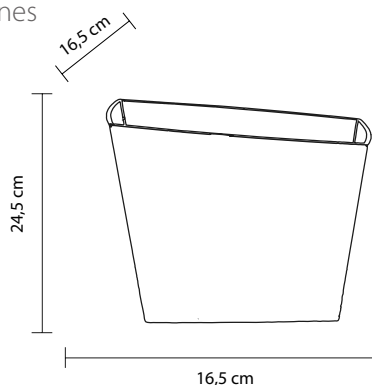

Categoria / Category / Catégorie / Categoría
Secchiello / Bucket / Seau / Cubitera pequeña

Materiale / Material / Matière / Material

PMMA
SMMA
PS

Capacità / Capacity / Capacité / Capacidad
5,25 l

Dimensioni / Dimensions / Dimensions / Dimensiones
27,7 x 18,3 x 22,5 cm

Peso / Weight

PMMA	0,94 kg
SMMA	0,86 kg
PS	0,81 kg

Descrizione / Description / Description / Descripción
Secchiello rinfrescatore da 1/2 bottiglie
Bucket refreshing for 1/2 bottles
Seau rafraichissant de 1/2 bouteilles
Cubitera pequeña refrescante de 1/2 botellas

Area Personalizzazione / Printing Area / Zone d'Impression
Área de Impresión

130 x 90 mm

Regolamento / Regulation / Règlement / Normativa

Idoneo al contatto con alimenti
secondo il regolamento EU 10/2011/CE e successivi
aggiornamenti e modifiche